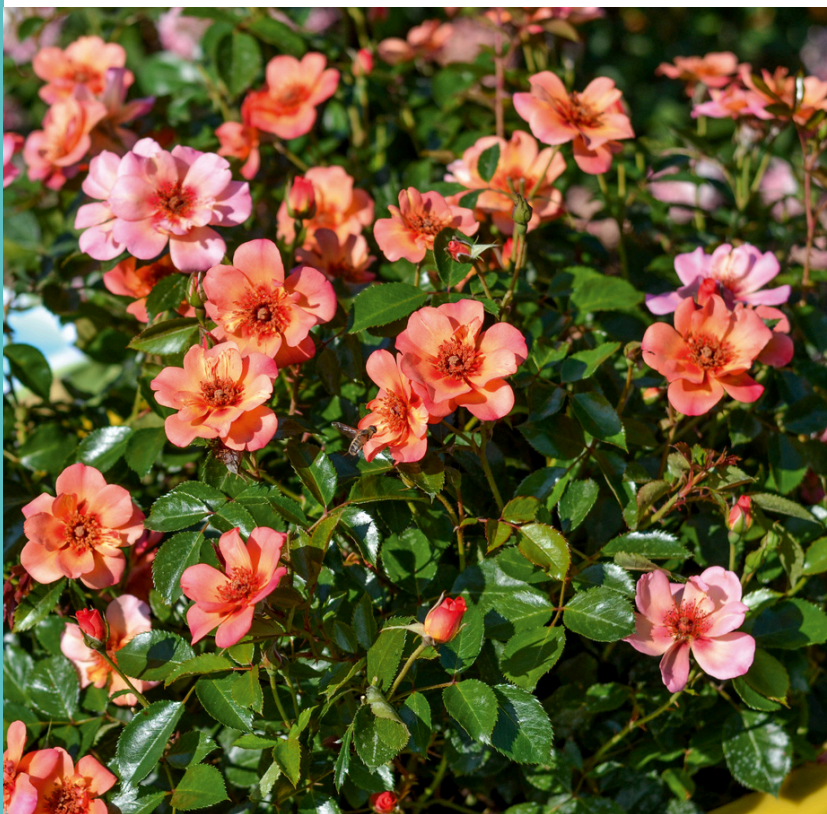

La nouvelle machine à fleurs de la gamme DECOROSIERS®.

Comme toutes les autres variétés de la gamme DECOROSIERS, Baïa® se distingue par une floraison abondante et longue.

Du début du printemps à l'entrée dans l'hiver, cet arbuste à port compact, à la remontée florale rapide, se couvre de fleurs simples dont les coloris tout en nuances évoluent de l'orange au rose autour d'un cœur rouge foncé.

Le DECOROSIERS Baïa® se pare de couleurs lumineuses offrant chaleur et gaieté aux massifs, et rappelant les rayures vibrantes des bayadères sur les plages. Baïa® est une véritable invitation au voyage.

Particulièrement pollinifère, cet arbuste est un paradis pour les butineurs et favorise la biodiversité.

Idéal pour les jardiniers amateurs comme pour les professionnels, Baïa® est une variété extrêmement résistante (sécheresse, gel, maladies), ne nécessitant que peu d'arrosage après l'année de plantation et aucun traitement phytosanitaire. Toutes ces qualités en font un choix durable et coloré pour les massifs.