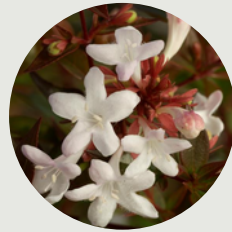

Particulièrement pollinifère, cet arbuste est un paradis pour les butineurs et favorise la biodiversité.

Idéal pour les jardiniers amateurs comme pour les professionnels, Baïa® est une variété extrêmement résistante (sécheresse, gel, maladies), ne nécessitant que peu d'arrosage après l'année de plantation et aucun traitement phytosanitaire. Toutes ces qualités en font un choix durable et coloré pour les massifs.

Avec ses fleurs de 4 à 5 cm aux coloris chatoyants, Baïa® s'associera parfaitement, en bac ou en massif, avec le bleu des lavandes et des géraniums vivaces, ou le blanc et rose de l'abelia sherwood.

**Econome en eau et à la taille facultative, Baïa® nécessite peu d'entretien. Il laisse aux jardiniers tout le temps de l'admirer !**