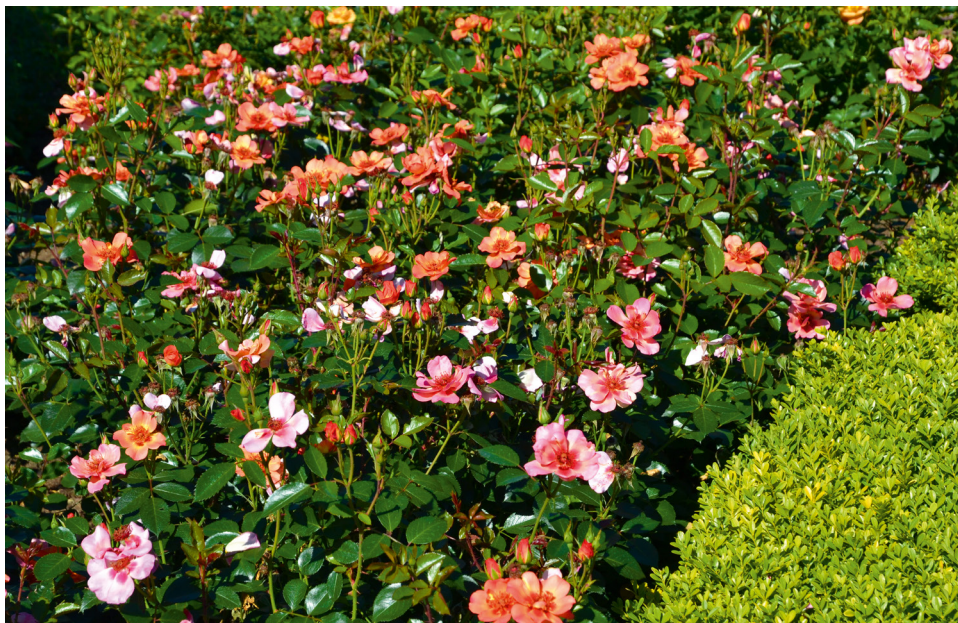

Rosier arbustif à port recouvrant

Feuillage vert foncé brillant

Résistance naturelle aux maladies

L'«œil» de la fleur, teinté de rouge foncé, entoure les étamines orange et rayonne à partir du centre, du jaune miel et pêche au rose.

50/60 cm

+ ou - 40 cm

mai/juin aux premières gelées

Utilisations : massifs, bordures, talus, haies basses, vasques...