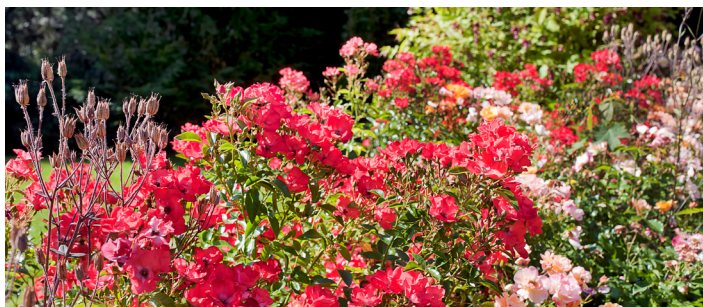

## DECOROSIERS

FACILES ET GÉNÉREUX PAR NATURE

RÉSISTANCE  
SÉCHERESSE

Et gel

FLORAISON  
LONGUE ET  
ABONDANTE

≈ 6 mois par an

TAILLE FACULTATIVE  
ZÉRO TRAITEMENT

Entretien minimum

Rosier arbustif à port recouvrant

Feuillage semi-persistant vert foncé brillant

La vivacité de l'orange,  
de mai aux premières gelées

 4 à 6 cm

 60 à 80 cm

 + ou - 50 cm

Disponible en:

Buisson

Tige

Grimpant

Utilisations : massifs, bordures, talus, haies basses, vasques...