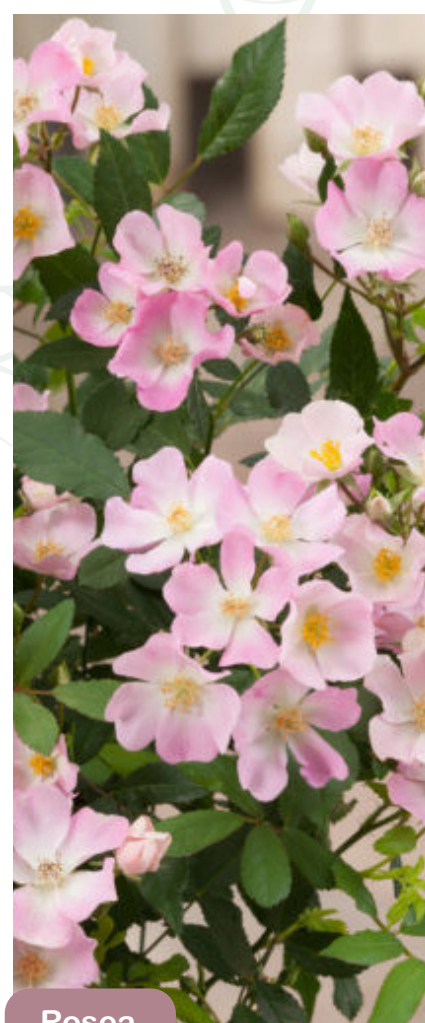

Rosanatura®, avec son charme sauvage, apporte une ambiance bohème aux parcs et jardins. Son aspect naturel se marie merveilleusement bien aux palettes végétales de vivaces et ses 5 mois de floraison illuminent les massifs.

Extrêmement mellifère, Rosanatura® attire les pollinisateurs et participe à la renaturation des espaces. Bienfaiteur de la biodiversité, il prend part à la restauration des écosystèmes endommagés.

La gamme est résistante à la sécheresse et au gel, a peu de besoins en eau et s'adapte à tout type de sol. Les Rosanatura® Rosea, Alba et Bicolore ne nécessitent ni entretien ni produits phytosanitaires.

Utilisation:

En terrasses et balcons: pots, vasques
En parcs et jardins: isolés, en massifs,
haies ou en association

↑
Port arbustif compact
Hauteur +/-1,20m
↓

Fleur simple d'environ 5 cm
Longues hampes florales
de type hydrangea
Cynorrhodon rougeâtre

3 Rosiers au m²
Tous les 50-60 cm

Rosea