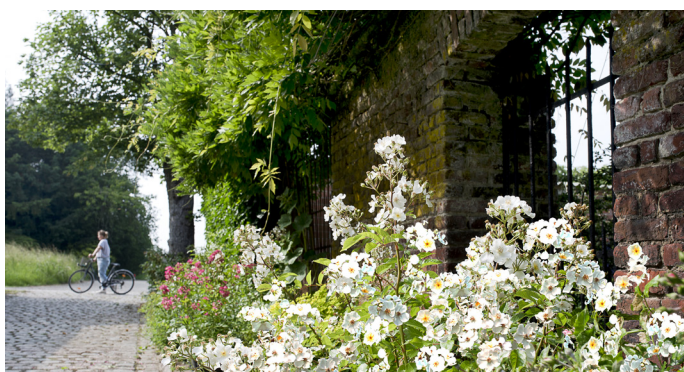

WWW.ROSANATURA.FR

Rosanatura®

AU COEUR DE LA BIODIVERSITÉ !

**BIODIVERSITÉ
TRÈS POLLINIFÈRE**
Attire tous les butineurs

**RÉSISTANCE
SÉCHERESSE
et gel**

**FLORAISON
ABONDANTE
CHARME SAUVAGE**
de juin à octobre

**TAILLE FACULTATIVE
ZÉRO PHYTO**
Entretien minimum

Rosanatura®, avec son charme sauvage, apporte une ambiance bohème aux parcs et jardins. Son aspect naturel se marie merveilleusement bien aux palettes végétales de vivaces et ses 5 mois de floraison illuminent les massifs.

Utilisation:

En terrasses et balcons: pots, vasques
En parcs et jardins: isolés, en massifs,
haies ou en association

↑
Port arbustif compact
Hauteur +/-1,20m
↓

Fleur simple d'environ 5 cm
Longues hampes florales
de type hydrangea
Cynorrhodon rougeâtre